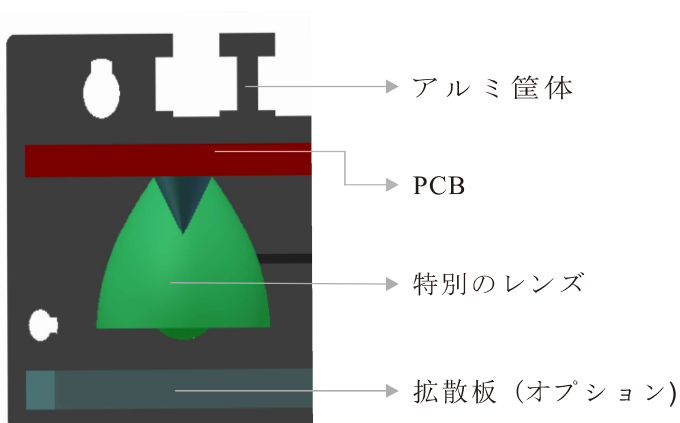

特徴

- ▶ハイパワーLEDsと特別のレンズを使う
- ▶ストロボで明るさがバー照明の3倍になれる
- ▶高安定性

使用事例

- ロングワーキングディスタンスとビッグFOV案件への検査
- 自動車部品の検査
- パッケージ検査
- ガラス欠陥検査

型式名説明

SBS-BLHP-XXX20/40-X

特注

- 寸法
- ケーブルの長さ
- コネクタ
- 発光角度
- 取り付け方法
- 出力

照明構造

構成

パラメーター

No.	型式名	消費電力 (白色)	オプション	延長ケーブル	搭載電源
1	SBS-BLHP10020-W	24V/3.0W	拡散板	1m/3m/5m	SBS-AC24-2B (アナログ電源) SBS-DC24-2B (デジタル電源) SBS-SC24-B (ストロボ電源)
2	SBS-BLHP19020-W	24V/6.0W	拡散板	1m/3m/5m	
3	SBS-BLHP28020-W	24V/9.0W	拡散板	1m/3m/5m	
4	SBS-BLHP37020-W	24V/12.0W	拡散板	1m/3m/5m	
5	SBS-BLHP46020-W	24V/15.0W	拡散板	1m/3m/5m	
6	SBS-BLHP55020-W	24V/18.0W	拡散板	1m/3m/5m	
7	SBS-BLHP64020-W	24V/21.0W	拡散板	1m/3m/5m	
8	SBS-BLHP73020-W	24V/24.0W	拡散板	1m/3m/5m	
9	SBS-BLHP82020-W	24V/27.0W	拡散板	1m/3m/5m	
10	SBS-BLHP100020-W	24V/30.0W	拡散板	1m/3m/5m	
11	SBS-BLHP11040-W	24V/12.0W	拡散板	1m/3m/5m	
12	SBS-BLHP21040-W	24V/24.0W	拡散板	1m/3m/5m	
13	SBS-BLHP31040-W	24V/36.0W	拡散板	1m/3m/5m	
14	SBS-BLHP41040-W	24V/48.0W	拡散板	1m/3m/5m	
15	SBS-BLHP51040-W	24V/60.0W	拡散板	1m/3m/5m	
16	SBS-BLHP61040-W	24V/72.0W	拡散板	1m/3m/5m	
17	SBS-BLHP71040-W	24V/84.0W	拡散板	1m/3m/5m	
18	SBS-BLHP81040-W	24V/96.0W	拡散板	1m/3m/5m	
19	SBS-BLH91040-W	24V/108.0W	拡散板	1m/3m/5m	
20	SBS-BLHP101040-W	24V/120.0W	拡散板	1m/3m/5m	

外観寸法図 (mm)