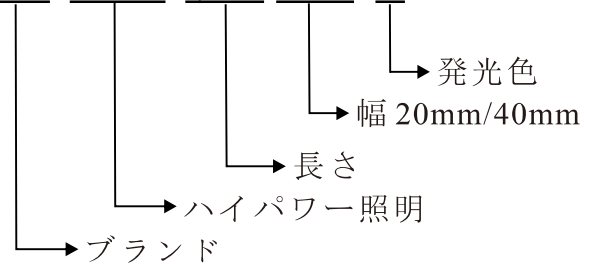

特徴

- ▶ハイパワーLEDsと特別のレンズを使う
- ▶ストロボで明るさがバー照明の3倍になれる
- ▶高安定性

使用事例

- ロングワーキングディスタンスとビッグFOV案件への検査
- 自動車部品の検査
- パッケージ検査
- ガラス欠陥検査

型式名説明

SBS-BLHP-XXX20/40-X

特注

- 寸法
- ケーブルの長さ
- コネクタ
- 発光角度
- 取り付け方法
- 出力

照明構造

構成

パラメーター

No.	型式名	消費電力 (白色)	オプション	延長ケーブル	搭載電源
1	SBS-BLHP10020-W	24V/3.0W	拡散板	1m/3m/5m	SBS-AC24-2B (アナログ電源) SBS-DC24-2B (デジタル電源) SBS-SC24-B (ストロボ電源)
2	SBS-BLHP19020-W	24V/6.0W	拡散板	1m/3m/5m	
3	SBS-BLHP28020-W	24V/9.0W	拡散板	1m/3m/5m	
4	SBS-BLHP37020-W	24V/12.0W	拡散板	1m/3m/5m	
5	SBS-BLHP46020-W	24V/15.0W	拡散板	1m/3m/5m	
6	SBS-BLHP55020-W	24V/18.0W	拡散板	1m/3m/5m	
7	SBS-BLHP64020-W	24V/21.0W	拡散板	1m/3m/5m	
8	SBS-BLHP73020-W	24V/24.0W	拡散板	1m/3m/5m	
9	SBS-BLHP82020-W	24V/27.0W	拡散板	1m/3m/5m	
10	SBS-BLHP100020-W	24V/30.0W	拡散板	1m/3m/5m	
11	SBS-BLHP11040-W	24V/12.0W	拡散板	1m/3m/5m	
12	SBS-BLHP21040-W	24V/24.0W	拡散板	1m/3m/5m	
13	SBS-BLHP31040-W	24V/36.0W	拡散板	1m/3m/5m	
14	SBS-BLHP41040-W	24V/48.0W	拡散板	1m/3m/5m	
15	SBS-BLHP51040-W	24V/60.0W	拡散板	1m/3m/5m	
16	SBS-BLHP61040-W	24V/72.0W	拡散板	1m/3m/5m	
17	SBS-BLHP71040-W	24V/84.0W	拡散板	1m/3m/5m	
18	SBS-BLHP81040-W	24V/96.0W	拡散板	1m/3m/5m	
19	SBS-BLH91040-W	24V/108.0W	拡散板	1m/3m/5m	
20	SBS-BLHP101040-W	24V/120.0W	拡散板	1m/3m/5m	

外観寸法図 (mm)