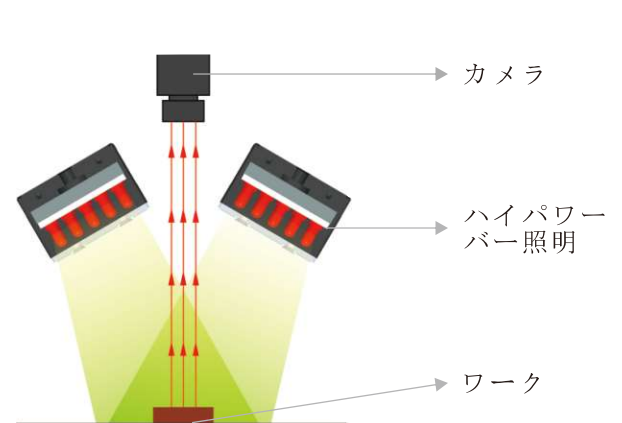

特徴

- ▶ハイパワーLEDsと特別のレンズを使う
- ▶ストロボで明るさがバー照明の3倍になれる
- ▶高安定性

使用事例

- ロングワーキングディスタンスとビッグFOV案件への検査
- 自動車部品の検査
- パッケージ検査
- ガラス欠陥検査

型式名説明

SBS-BLHP-XXX20/40-X

特注

- 寸法
- ケーブルの長さ
- コネクタ
- 発光角度
- 取り付け方法
- 出力

照明構造

構成

パラメーター

No.	型式名	消費電力 (白色)	オプション	延長ケーブル	搭載電源
1	SBS-BLHP10020-W	24V/3.0W	拡散板	1m/3m/5m	SBS-AC24-2B (アナログ電源) SBS-DC24-2B (デジタル電源) SBS-SC24-B (ストロボ電源)
2	SBS-BLHP19020-W	24V/6.0W	拡散板	1m/3m/5m	
3	SBS-BLHP28020-W	24V/9.0W	拡散板	1m/3m/5m	
4	SBS-BLHP37020-W	24V/12.0W	拡散板	1m/3m/5m	
5	SBS-BLHP46020-W	24V/15.0W	拡散板	1m/3m/5m	
6	SBS-BLHP55020-W	24V/18.0W	拡散板	1m/3m/5m	
7	SBS-BLHP64020-W	24V/21.0W	拡散板	1m/3m/5m	
8	SBS-BLHP73020-W	24V/24.0W	拡散板	1m/3m/5m	
9	SBS-BLHP82020-W	24V/27.0W	拡散板	1m/3m/5m	
10	SBS-BLHP100020-W	24V/30.0W	拡散板	1m/3m/5m	
11	SBS-BLHP11040-W	24V/12.0W	拡散板	1m/3m/5m	
12	SBS-BLHP21040-W	24V/24.0W	拡散板	1m/3m/5m	
13	SBS-BLHP31040-W	24V/36.0W	拡散板	1m/3m/5m	
14	SBS-BLHP41040-W	24V/48.0W	拡散板	1m/3m/5m	
15	SBS-BLHP51040-W	24V/60.0W	拡散板	1m/3m/5m	
16	SBS-BLHP61040-W	24V/72.0W	拡散板	1m/3m/5m	
17	SBS-BLHP71040-W	24V/84.0W	拡散板	1m/3m/5m	
18	SBS-BLHP81040-W	24V/96.0W	拡散板	1m/3m/5m	
19	SBS-BLH91040-W	24V/108.0W	拡散板	1m/3m/5m	
20	SBS-BLHP101040-W	24V/120.0W	拡散板	1m/3m/5m	