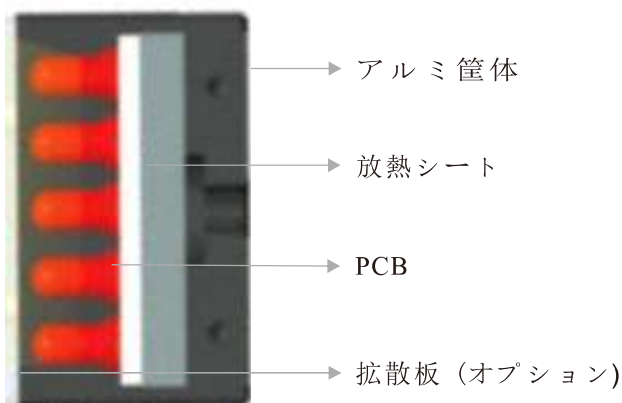

特徴

- ミリメートルからメートルまでのさまざまな長さが揃う
- バー照明を自由的に組み合わせることが可

使用案例

- パッケージ破損検査
- LCD印字検査と位置決めマーク
- フィルム破損検査
- テープ破損検査
- コネクターピンの平坦度検査
- 大面積ワークへの表面スクラッチ検査

照明構造

型式名説明

特注

- 寸法
- ケーブルの長さ
- コネクター
- 発光角度
- 取り付け方法
- 出力

構成