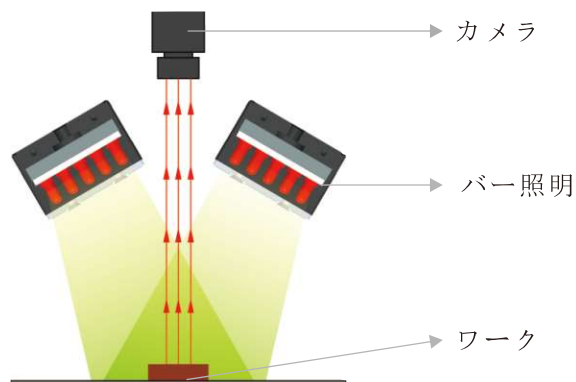

特徴

- ミリメートルからメートルまでのさまざまな長さが揃う
- バー照明を自由的に組み合わせることが可

使用案例

- パッケージ破損検査
- LCD印字検査と位置決めマーク
- フィルム破損検査
- テープ破損検査
- コネクターピンの平坦度検査
- 大面積ワークへの表面スクラッチ検査

照明構造

型式名説明

特注

- 寸法
- ケーブルの長さ
- コネクター
- 発光角度
- 取り付け方法
- 出力

構成