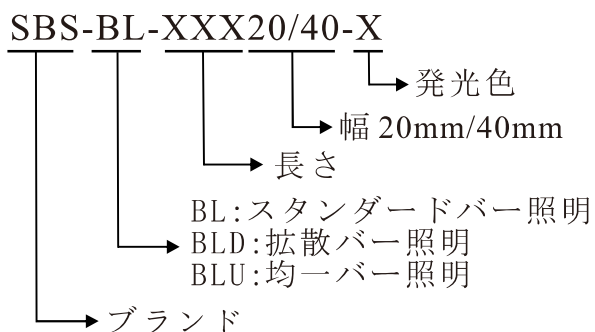

特徴

- ミリメートルからメートルまでのさまざまな長さが揃う
- バー照明を自由的に組み合わせることが可

使用案例

- パッケージ破損検査
- LCD印字検査と位置決めマーク
- フィルム破損検査
- テープ破損検査
- コネクターピンの平坦度検査
- 大面積ワークへの表面スクラッチ検査

照明構造

型式名説明

特注

- 寸法
- ケーブルの長さ
- コネクター
- 発光角度
- 取り付け方法
- 出力

構成